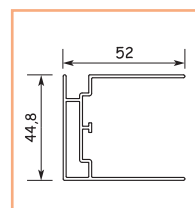

codice	descrizione
ZPSI	Profilo predisposizione spider incasso: (cuffia)