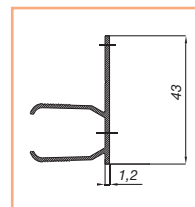

codice	descrizione
ZSUSPT	Profilo di arresto Piatto