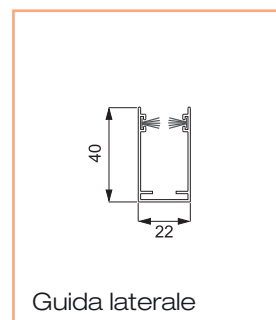

## Spider 42 verticale a muro

Dotazione standard - misure espresse in mm

Comandi disponibili:

codice	descrizione	
ZCSP	Molla	
	Catena	
	Doppia catena	

dimensioni	min	max
L larghezza mm	600	1500
H altezza mm	500	2600