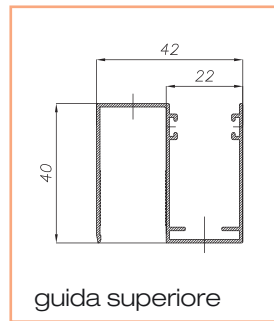

## Spider 42 verticale a muro

Dotazione standard - misure espresse in mm

Comandi disponibili:

codice	descrizione	
ZCSP	Molla	
	Catena	
	Doppia catena	

dimensioni	min	max
L larghezza mm	600	1500
H altezza mm	500	2600

profilo portacalamita

dimensioni	Spider 42		Spider 42 doppia	
	min	max	min	max
L larghezza mm	600	1400	600	2400
H altezza mm	600	2400	1200	2400

■ Minimo fatturabile: 2 m<sup>2</sup> Spider 42 - 4 m<sup>2</sup> Spider 42 doppia

## Spider 42 laterale "mod. ZERO" da incasso

Dotazione standard - misure espresse in mm

Cod. ZLSIZ

cassonetto

guida inferiore

profilo portalamita

guida superiore

## Optional - aggiungere al costo della zanzariera

dimensioni	min	max
L larghezza mm	600	1400
H altezza mm	600	2400

■ **Minimo fatturabile: 2,00 m<sup>2</sup>**

tipologia	colore
Verniciato	Bianco RAL 9010
	Avorio RAL 1013
	Verde RAL 6005
	Marrone RAL 8017
	Nero RAL 9005
	TDM (Bronzo scuro)
Ossidato	 H01 (Bronzo chiaro)
	Bronzo (ad esaurimento)
Raffaello	Argento
	Marezzato verde
	Marezzato grigio
Legno	Marezzato marrone
	Renolite chiaro 386-73/R
	Ciliegio 317-70/R
	Noce 102-70/R