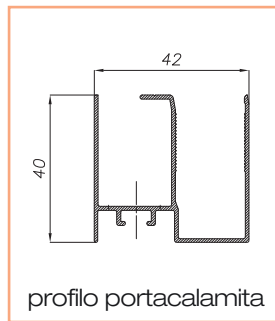

profilo portacalamita

dimensioni	Spider 42		Spider 42 doppia	
	min	max	min	max
L larghezza mm	600	1400	600	2400
H altezza mm	600	2400	1200	2400

■ Minimo fatturabile: 2 m<sup>2</sup> Spider 42 - 4 m<sup>2</sup> Spider 42 doppia

## Spider 42 laterale "mod. ZERO" da incasso

Dotazione standard - misure espresse in mm

Cod. ZLSIZ

cassonetto

guida inferiore

profilo portalamita

guida superiore

## Optional - aggiungere al costo della zanzariera

dimensioni	min	max
L larghezza mm	600	1400
H altezza mm	600	2400

■ **Minimo fatturabile: 2,00 m<sup>2</sup>**

tipologia	colore
Verniciato	Bianco RAL 9010
	Avorio RAL 1013
	Verde RAL 6005
	Marrone RAL 8017
	Nero RAL 9005
	TDM (Bronzo scuro)
Ossidato	 H01 (Bronzo chiaro)
	Bronzo (ad esaurimento)
Raffaello	Argento
	Marezzato verde
	Marezzato grigio
Legno	Marezzato marrone
	Renolite chiaro 386-73/R
	Ciliegio 317-70/R
	Noce 102-70/R