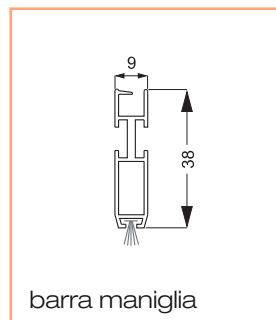

## Spider 42 verticale a muro

Dotazione standard - misure espresse in mm

Comandi disponibili:

codice	descrizione	
ZCSP	Molla	
	Catena	
	Doppia catena	

dimensioni	min	max
L larghezza mm	600	1500
H altezza mm	500	2600

## Spider 42 laterale a muro

Dotazione standard - misure espresse in mm

cassonetto

barra maniglia

guida superiore

spazz.  
antivento

guida  
inferiore

profilo  
porta  
calamita