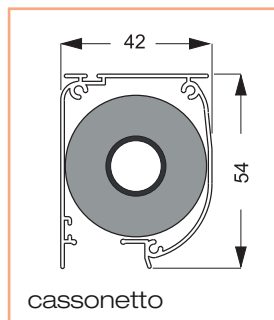

Spider 42 laterale "mod. ZERO" a muro

Dotazione standard - misure espresse in mm