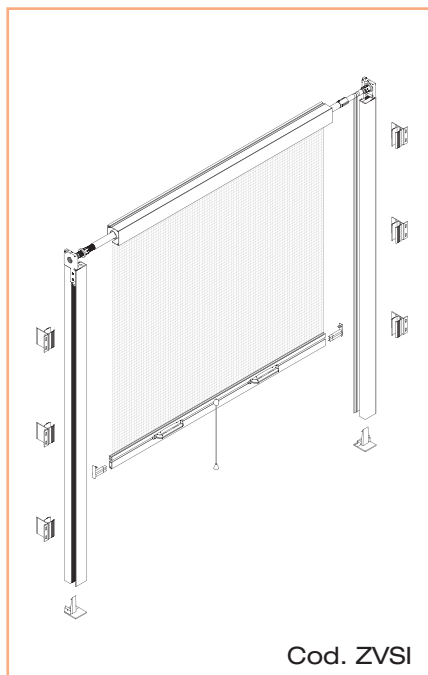

Spider 42 verticale da incasso

Dotazione standard - misure espresse in mm

dimensioni	min	max
L larghezza mm	600	1400
H altezza mm	500	2500

■ **Minimo fatturabile: 1,50 m²**

tipologia	colore
Verniciato	Bianco RAL 9010
	Avorio RAL 1013
	Verde RAL 6005
	Marrone RAL 8017
	Nero RAL 9005
Ossidato	TDM (Bronzo scuro)
	new H01 (Bronzo chiaro)
Raffaello	Bronzo (ad esaurimento)
	Argento
	Marezzato verde
Legno	Marezzato grigio
	Marezzato marrone
	Renolite chiaro 386-73/R
	Ciliegio 317-70/R
	Noce 102-70/R

■ **N.B.:** I colori si riferiscono alla nostra mazzetta.

Optional - aggiungere al costo della zanzariera

codice	descrizione
ZDECSP	Riduttore di velocità

codice	descrizione
ZSUSPL	Profilo di arresto a "L"

codice	descrizione
ZSUSPT	Profilo di arresto Piatto

codice	descrizione
ZPSI	Profilo predisposizione spider incasso: (cuffia)