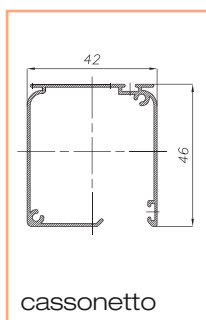

## Spider 42 verticale a muro

Dotazione standard - misure espresse in mm

Comandi disponibili:

codice	descrizione	
ZCSP	Molla	
	Catena	
	Doppia catena	

dimensioni	min	max
L larghezza mm	600	1500
H altezza mm	500	2600

## Spider 42 verticale da incasso

Dotazione standard - misure espresse in mm

dimensioni	min	max
L larghezza mm	600	1400
H altezza mm	500	2500

■ **Minimo fatturabile: 1,50 m<sup>2</sup>**

tipologia	colore
Verniciato	Bianco RAL 9010
	Avorio RAL 1013
	Verde RAL 6005
	Marrone RAL 8017
	Nero RAL 9005
Ossidato	TDM (Bronzo scuro)
	<b>new</b> H01 (Bronzo chiaro)
Raffaello	Bronzo (ad esaurimento)
	Argento
	Marezzato verde
Legno	Marezzato grigio
	Marezzato marrone
	Renolite chiaro 386-73/R
	Ciliegio 317-70/R
	Noce 102-70/R

# ZANZARIERE Spider

Spider 42 laterale da incasso/spider 42 doppia laterale da incasso

Dotazione standard - misure espresse in mm

Cod. ZLSI

cassonetto

barra maniglia

guida inferiore

guida superiore

profilo portacalamita

dimensioni	Spider 42		Spider 42 doppia	
	min	max	min	max
L larghezza mm	600	1400	600	2400
H altezza mm	600	2400	1200	2400

■ Minimo fatturabile: 2 m<sup>2</sup> Spider 42 - 4 m<sup>2</sup> Spider 42 doppia