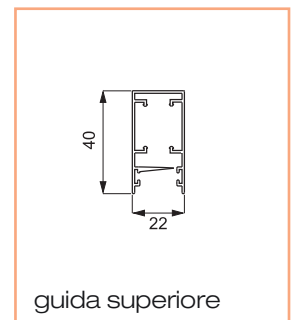

Spider 42 laterale "mod. ZERO" a muro

Dotazione standard - misure espresse in mm