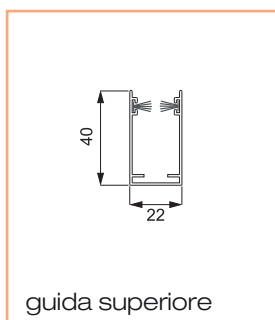

ZANZARIERE Spider

Spider 42 laterale
doppia apertura a muro

Dotazione standard - misure espresse in mm