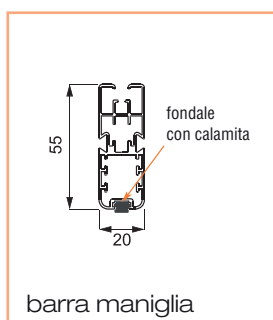

## Spider 42 verticale a muro

Dotazione standard - misure espresse in mm

Comandi disponibili:

codice	descrizione	
ZCSP	Molla	
	Catena	
	Doppia catena	

dimensioni	min	max
L larghezza mm	600	1500
H altezza mm	500	2600

Optional - aggiungere al costo della zanzariera

codice	descrizione
ZDECSP	Riduttore di velocità

- In fase di ordine indicare lato cassonetto vista interna.
- N.B.: L'altezza H deve sempre essere maggiore della larghezza L di 20 cm.
- N.B.: I colori si riferiscono alla nostra mazzetta.

# ZANZARIERE Spider

Spider 42 laterale doppia apertura  
"mod. ZERO" a muro

Dotazione standard - misure espresse in mm

Optional - aggiungere al costo della zanzariera

dimensioni	min	max
L larghezza mm	600	2400
H altezza mm	1200	2400