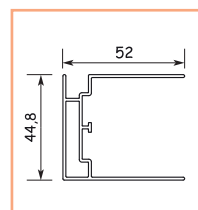

ZSUSPL

codice	descrizione
ZPSI	Profilo predisposizione spider incasso: (cuffia)