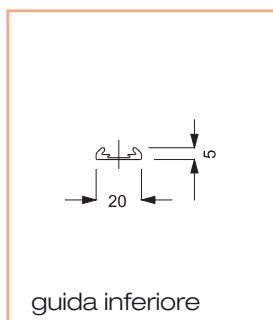

ZANZARIERE Spider

Spider 42 laterale doppia apertura
"mod. ZERO" a muro

Dotazione standard - misure espresse in mm

Optional - aggiungere al costo della zanzariera

dimensioni	min	max
L larghezza mm	600	2400
H altezza mm	1200	2400

■ **Minimo fatturabile: 4,00 m²**

tipologia	colore
Verniciato	Bianco RAL 9010
	Avorio RAL 1013
	Verde RAL 6005
	Marrone RAL 8017
	Nero RAL 9005
	TDM (Bronzo scuro)
Ossidato	H01 (Bronzo chiaro)
	Bronzo (ad esaurimento)
Raffaello	Argento
	Marezzato verde
	Marezzato grigio
Legno	Marezzato marrone
	Renolite chiaro 386-73/R
	Ciliegio 317-70/R
	Noce 102-70/R