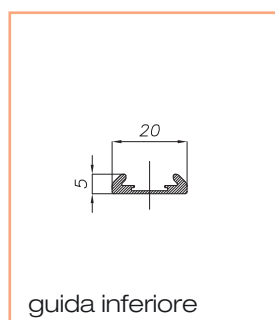

## Spider 42 verticale a muro

Dotazione standard - misure espresse in mm

Comandi disponibili:

codice	descrizione	
ZCSP	Molla	
	Catena	
	Doppia catena	

dimensioni	min	max
L larghezza mm	600	1500
H altezza mm	500	2600

■ In fase di ordine indicare lato cassonetto vista interna.

■ N.B.: I colori si riferiscono alla nostra mazzetta.

# ZANZARIERE Spider

Spider 42 laterale doppia apertura  
"mod. ZERO" da incasso

Dotazione standard - misure espresse in mm

dimensioni	min	max
L larghezza mm	600	2400
H altezza mm	1200	2400

■ Minimo fatturabile: 4,00 m<sup>2</sup>