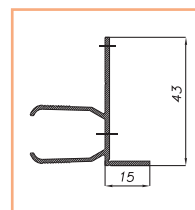

codice	descrizione
ZSUSPL	Profilo di arresto a "L"