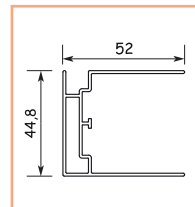

ZSUSPL

codice	descrizione
ZPSI	Profilo predisposizione spider incasso: (cuffia)

■ In fase di ordine indicare lato cassonetto vista interna.

■ N.B.: I colori si riferiscono alla nostra mazzetta.