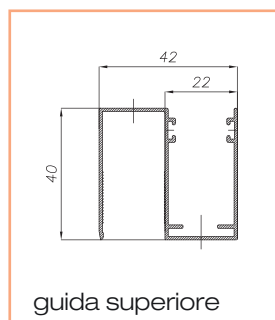

## Spider 42 verticale a muro

Dotazione standard - misure espresse in mm

Comandi disponibili:

codice	descrizione	
ZCSP	Molla	
	Catena	
	Doppia catena	

dimensioni	min	max
L larghezza mm	600	1500
H altezza mm	500	2600

profilo portacalamita

dimensioni	Spider 42		Spider 42 doppia	
	min	max	min	max
L larghezza mm	600	1400	600	2400
H altezza mm	600	2400	1200	2400

■ Minimo fatturabile: 2 m<sup>2</sup> Spider 42 - 4 m<sup>2</sup> Spider 42 doppia

## Optional - aggiungere al costo della zanzariera

dimensioni	min	max
L larghezza mm	600	1400
H altezza mm	600	2400

■ **Minimo fatturabile: 2,00 m<sup>2</sup>**

tipologia	colore
Verniciato	Bianco RAL 9010
	Avorio RAL 1013
	Verde RAL 6005
	Marrone RAL 8017
	Nero RAL 9005
	TDM (Bronzo scuro)
Ossidato	 H01 (Bronzo chiaro)
	Bronzo (ad esaurimento)
Raffaello	Argento
	Marezzato verde
	Marezzato grigio
Legno	Marezzato marrone
	Renolite chiaro 386-73/R
	Ciliegio 317-70/R
	Noce 102-70/R

# ZANZARIERE Spider

Spider 42 laterale doppia apertura  
"mod. ZERO" da incasso

Dotazione standard - misure espresse in mm

dimensioni	min	max
L larghezza mm	600	2400
H altezza mm	1200	2400

■ Minimo fatturabile: 4,00 m<sup>2</sup>