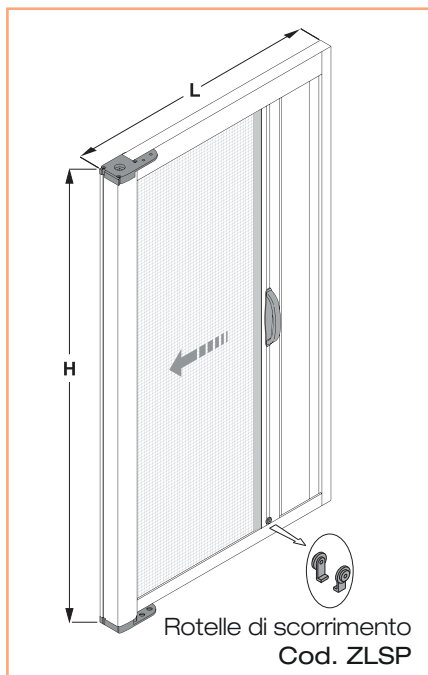

Optional - aggiungere al costo della zanzariera

codice	descrizione	
ZDECSP	Riduttore di velocità	

codice	descrizione	
ZSUPCASSP	Supporto a scatto per cassonetto	

N.B.: I colori si riferiscono alla nostra mazzetta.

## Spider 42 laterale a muro

Dotazione standard - misure espresse in mm

cassonetto

barra maniglia

guida superiore

spazz.  
antivento

guida  
inferiore

profilo  
porta  
calamita