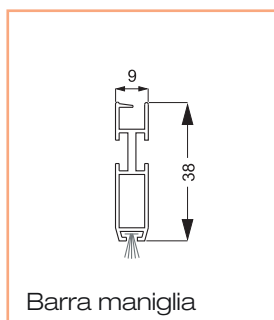

## Spider 42 verticale a muro

Dotazione standard - misure espresse in mm

Comandi disponibili:

codice	descrizione	
ZCSP	Molla	
	Catena	
	Doppia catena	

dimensioni	min	max
L larghezza mm	600	1500
H altezza mm	500	2600