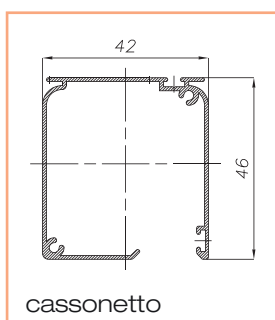

## Spider 42 verticale a muro

Dotazione standard - misure espresse in mm

Comandi disponibili:

codice	descrizione	
ZCSP	Molla	
	Catena	
	Doppia catena	

dimensioni	min	max
L larghezza mm	600	1500
H altezza mm	500	2600

## Spider 42 laterale a muro

Dotazione standard - misure espresse in mm

cassonetto

barra maniglia

guida superiore

spazz.  
antivento

guida  
inferiore

profilo  
porta  
calamita

profilo portacalamita

dimensioni	Spider 42		Spider 42 doppia	
	min	max	min	max
L larghezza mm	600	1400	600	2400
H altezza mm	600	2400	1200	2400

■ Minimo fatturabile: 2 m<sup>2</sup> Spider 42 - 4 m<sup>2</sup> Spider 42 doppia

# ZANZARIERE Spider

Spider 42 laterale doppia apertura  
"mod. ZERO" da incasso

Dotazione standard - misure espresse in mm

dimensioni	min	max
L larghezza mm	600	2400
H altezza mm	1200	2400

■ Minimo fatturabile: 4,00 m<sup>2</sup>