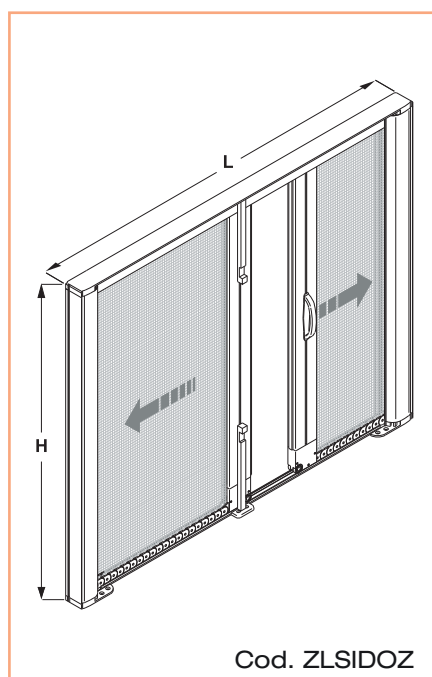

# ZANZARIERE Spider

Spider 42 laterale doppia apertura  
"mod. ZERO" da incasso

Dotazione standard - misure espresse in mm

dimensioni	min	max
L larghezza mm	600	2400
H altezza mm	1200	2400

■ Minimo fatturabile: 4,00 m<sup>2</sup>