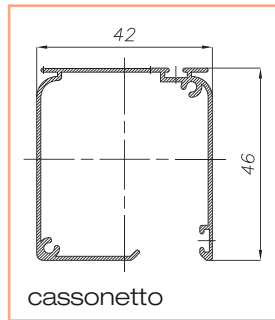

## Spider 42 verticale a muro

Dotazione standard - misure espresse in mm

Comandi disponibili:

codice	descrizione	
ZCSP	Molla	
	Catena	
	Doppia catena	

dimensioni	min	max
L larghezza mm	600	1500
H altezza mm	500	2600

profilo portacalamita

dimensioni	Spider 42		Spider 42 doppia	
	min	max	min	max
L larghezza mm	600	1400	600	2400
H altezza mm	600	2400	1200	2400

■ Minimo fatturabile: 2 m<sup>2</sup> Spider 42 - 4 m<sup>2</sup> Spider 42 doppia

ZSUSPL

ZSUSPT

codice	descrizione
ZSUSPL	Profilo di arresto a "L"
ZSUSPT	Profilo di arresto Piatto

codice	descrizione
ZPSI	Profilo predisposizione spider incasso: (cuffia)

codice	descrizione
ZM12X22	Profilo di rinforzo ambo i lati

## Spider 42 laterale "mod. ZERO" da incasso

Dotazione standard - misure espresse in mm

Cod. ZLSIZ

cassonetto

guida inferiore

profilo portalamita

guida superiore