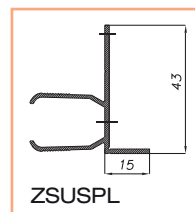

Spider 42 laterale "mod. ZERO" da incasso

Dotazione standard - misure espresse in mm

Optional - aggiungere al costo della zanzariera

dimensioni	min	max
L larghezza mm	600	1400
H altezza mm	600	2400

■ **Minimo fatturabile: 2,00 m²**

tipologia	colore
Verniciato	Bianco RAL 9010
	Avorio RAL 1013
	Verde RAL 6005
	Marrone RAL 8017
	Nero RAL 9005
	TDM (Bronzo scuro)
Ossidato	H01 (Bronzo chiaro)
	Bronzo (ad esaurimento)
Raffaello	Argento
	Marezzato verde
	Marezzato grigio
Legno	Marezzato marrone
	Renolite chiaro 386-73/R
	Ciliegio 317-70/R
	Noce 102-70/R

codice	descrizione
ZDECSP	Riduttore di velocità

ZSUSPT

codice	descrizione
ZSUSPL	Profilo di arresto a "L"
ZSUSPT	Profilo di arresto Piatto

codice	descrizione
ZPSI	Profilo predisposizione spider incasso: (cuffia)

■ In fase di ordine indicare lato cassonetto vista interna.

■ N.B.: I colori si riferiscono alla nostra mazzetta.