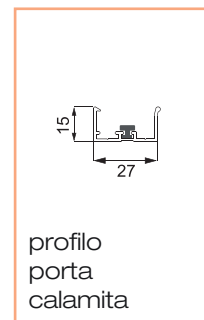

## Spider 42 verticale a muro

Dotazione standard - misure espresse in mm

Comandi disponibili:

codice	descrizione	
ZCSP	Molla	
	Catena	
	Doppia catena	

dimensioni	min	max
L larghezza mm	600	1500
H altezza mm	500	2600

## Spider 42 laterale a muro

Dotazione standard - misure espresse in mm

cassonetto

barra maniglia

guida superiore

spazz.  
antivento

guida  
inferiore

profilo  
porta  
calamita

supporto  
a scatto  
per cassonetto

Optional - aggiungere al costo della zanzariera

dimensioni	min	max
L larghezza mm	600	1400
H altezza mm	600	2500

■ **Minimo fatturabile: 2 m<sup>2</sup>**

tipologia	colore
Verniciato	Bianco RAL 9010
	Avorio RAL 1013
	Verde RAL 6005
	Marrone RAL 8017
	Nero RAL 9005
	TDM (Bronzo scuro)
Ossidato	<b>new</b> H01 (Bronzo chiaro)
	Bronzo (ad esaurimento)
Raffaello	Argento
	Marezzato verde
	Marezzato grigio
Legno	Marezzato marrone
	Renolite chiaro 386-73/R
	Ciliegio 317-70/R
	Noce 102-70/R