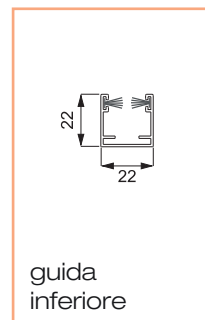

## Spider 42 verticale a muro

Dotazione standard - misure espresse in mm

Comandi disponibili:

codice	descrizione	
ZCSP	Molla	
	Catena	
	Doppia catena	

dimensioni	min	max
L larghezza mm	600	1500
H altezza mm	500	2600

## Spider 42 laterale a muro

Dotazione standard - misure espresse in mm

cassonetto

barra maniglia

guida superiore

spazz.  
antivento

guida  
inferiore

profilo  
porta  
calamita

supporto  
a scatto  
per cassonetto

Optional - aggiungere al costo della zanzariera

dimensioni	min	max
L larghezza mm	600	1400
H altezza mm	600	2500

■ **Minimo fatturabile: 2 m<sup>2</sup>**

tipologia	colore
Verniciato	Bianco RAL 9010
	Avorio RAL 1013
	Verde RAL 6005
	Marrone RAL 8017
	Nero RAL 9005
	TDM (Bronzo scuro)
Ossidato	<b>new</b> H01 (Bronzo chiaro)
	Bronzo (ad esaurimento)
Raffaello	Argento
	Marezzato verde
	Marezzato grigio
Legno	Marezzato marrone
	Renolite chiaro 386-73/R
	Ciliegio 317-70/R
	Noce 102-70/R

codice	descrizione
<b>ZDECSP</b>	Riduttore di velocità

codice	descrizione
<b>ZMPSP</b>	Maniglia pieghevole

codice	descrizione
<b>ZM12X22</b>	Profilo di rinforzo ambo i lati

■ In fase di ordine indicare lato cassonetto vista interna.