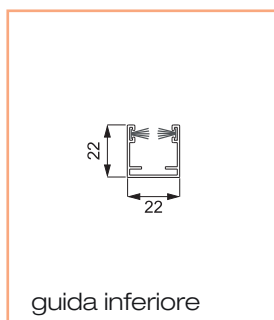

ZANZARIERE Spider

Spider 42 laterale
doppia apertura a muro

Dotazione standard - misure espresse in mm