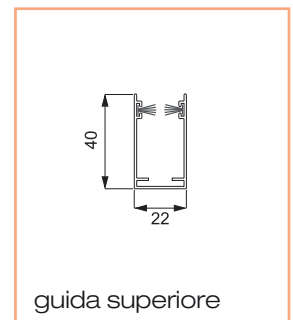

## Spider 42 verticale a muro

Dotazione standard - misure espresse in mm

Comandi disponibili:

codice	descrizione	
ZCSP	Molla	
	Catena	
	Doppia catena	

dimensioni	min	max
L larghezza mm	600	1500
H altezza mm	500	2600

## Spider 42 laterale a muro

Dotazione standard - misure espresse in mm

cassonetto

barra maniglia

guida superiore

spazz.  
antivento

guida  
inferiore

profilo  
porta  
calamita

supporto  
a scatto  
per cassonetto

Optional - aggiungere al costo della zanzariera

dimensioni	min	max
L larghezza mm	600	1400
H altezza mm	600	2500

■ **Minimo fatturabile: 2 m<sup>2</sup>**

tipologia	colore
Verniciato	Bianco RAL 9010
	Avorio RAL 1013
	Verde RAL 6005
	Marrone RAL 8017
	Nero RAL 9005
	TDM (Bronzo scuro)
Ossidato	<b>new</b> H01 (Bronzo chiaro)
	Bronzo (ad esaurimento)
Raffaello	Argento
	Marezzato verde
	Marezzato grigio
Legno	Marezzato marrone
	Renolite chiaro 386-73/R
	Ciliegio 317-70/R
	Noce 102-70/R

codice	descrizione
<b>ZDECSP</b>	Riduttore di velocità

codice	descrizione
<b>ZMPSP</b>	Maniglia pieghevole

codice	descrizione
<b>ZM12X22</b>	Profilo di rinforzo ambo i lati

■ In fase di ordine indicare lato cassonetto vista interna.