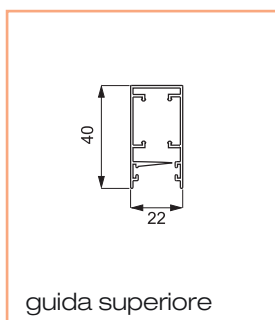

Optional - aggiungere al costo della zanzariera

codice	descrizione
ZDECSP	Riduttore di velocità

- In fase di ordine indicare lato cassonetto vista interna.
- N.B.: L'altezza H deve sempre essere maggiore della larghezza L di 20 cm.
- N.B.: I colori si riferiscono alla nostra mazzetta.

# ZANZARIERE Spider

Spider 42 laterale doppia apertura  
"mod. ZERO" a muro

Dotazione standard - misure espresse in mm

Optional - aggiungere al costo della zanzariera

dimensioni	min	max
L larghezza mm	600	2400
H altezza mm	1200	2400