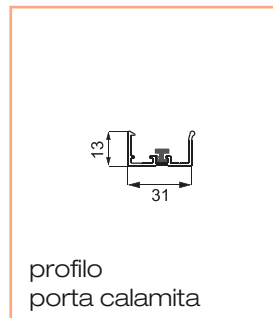

Spider 42 laterale "mod. ZERO" a muro

Dotazione standard - misure espresse in mm