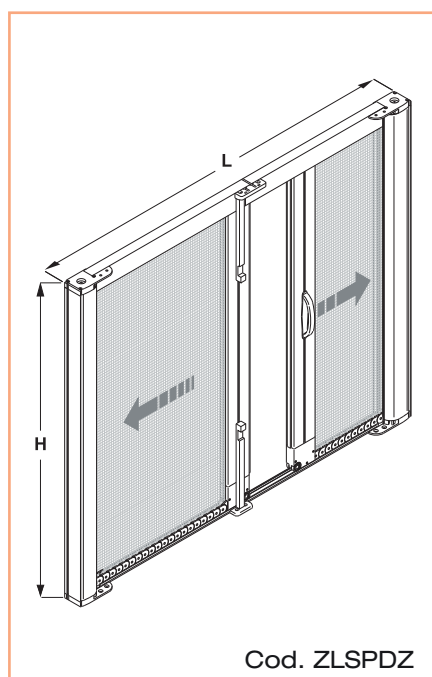

Optional - aggiungere al costo della zanzariera

codice	descrizione
ZDECSP	Riduttore di velocità

- In fase di ordine indicare lato cassonetto vista interna.
- N.B.: L'altezza H deve sempre essere maggiore della larghezza L di 20 cm.
- N.B.: I colori si riferiscono alla nostra mazzetta.

# ZANZARIERE Spider

Spider 42 laterale doppia apertura  
"mod. ZERO" a muro

Dotazione standard - misure espresse in mm

Optional - aggiungere al costo della zanzariera

dimensioni	min	max
L larghezza mm	600	2400
H altezza mm	1200	2400