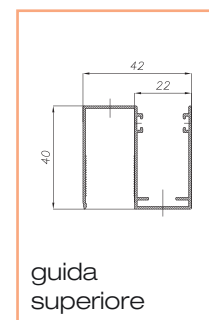

## Spider 42 verticale a muro

Dotazione standard - misure espresse in mm

Comandi disponibili:

codice	descrizione	
ZCSP	Molla	
	Catena	
	Doppia catena	

dimensioni	min	max
L larghezza mm	600	1500
H altezza mm	500	2600

## Spider 42 verticale da incasso

Dotazione standard - misure espresse in mm

dimensioni	min	max
L larghezza mm	600	1400
H altezza mm	500	2500

■ **Minimo fatturabile: 1,50 m<sup>2</sup>**

tipologia	colore
Verniciato	Bianco RAL 9010
	Avorio RAL 1013
	Verde RAL 6005
	Marrone RAL 8017
	Nero RAL 9005
Ossidato	TDM (Bronzo scuro)
	<b>new</b> H01 (Bronzo chiaro)
Raffaello	Bronzo (ad esaurimento)
	Argento
	Marezzato verde
Legno	Marezzato grigio
	Marezzato marrone
	Renolite chiaro 386-73/R
	Ciliegio 317-70/R
	Noce 102-70/R

# ZANZARIERE Spider

Spider 42 laterale da incasso/spider 42 doppia laterale da incasso

Dotazione standard - misure espresse in mm

Cod. ZLSI

cassonetto

barra maniglia

guida inferiore

guida superiore

profilo portacalamita

dimensioni	Spider 42		Spider 42 doppia	
	min	max	min	max
L larghezza mm	600	1400	600	2400
H altezza mm	600	2400	1200	2400

■ Minimo fatturabile: 2 m<sup>2</sup> Spider 42 - 4 m<sup>2</sup> Spider 42 doppia