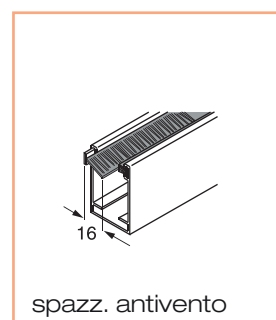

ZANZARIERE Spider

Spider 42 laterale
doppia apertura a muro

Dotazione standard - misure espresse in mm