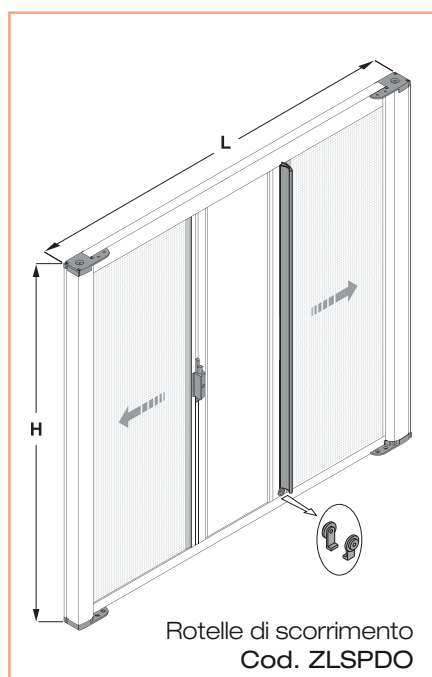

ZANZARIERE Spider

Spider 42 laterale
doppia apertura a muro

Dotazione standard - misure espresse in mm