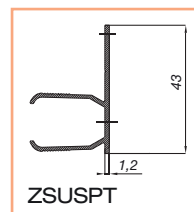

ZSUSPT

codice	descrizione
ZSUSPL	Profilo di arresto a "L"
ZSUSPT	Profilo di arresto Piatto