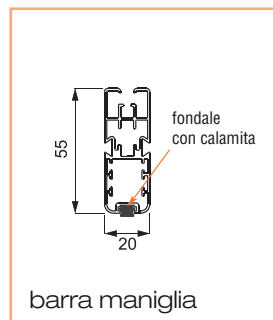

Spider 42 laterale "mod. ZERO" a muro

Dotazione standard - misure espresse in mm