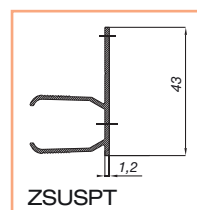

ZSUSPT

codice	descrizione
ZSUSPL	Profilo di arresto a "L"
ZSUSPT	Profilo di arresto Piatto