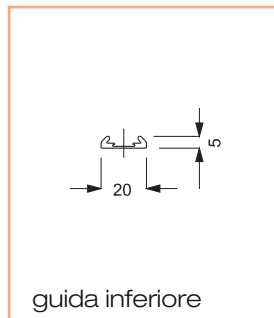

Spider 42 laterale "mod. ZERO" a muro

Dotazione standard - misure espresse in mm