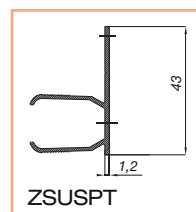

codice	descrizione
ZSUSPL	Profilo di arresto a "L"
ZSUSPT	Profilo di arresto Piatto