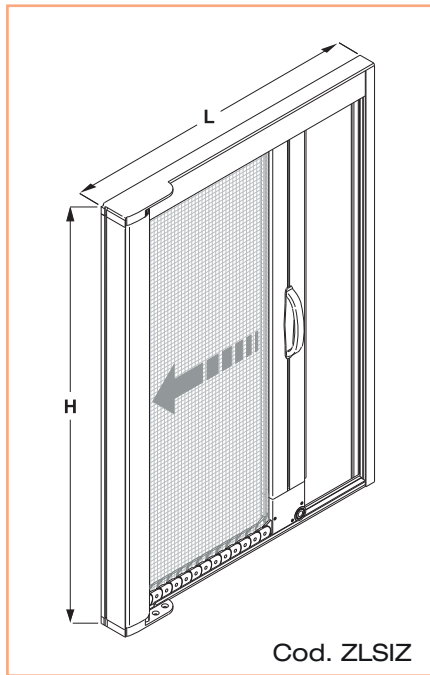

profilo portalamita

Spider 42 laterale "mod. ZERO" da incasso

Dotazione standard - misure espresse in mm

Cod. ZLSIZ