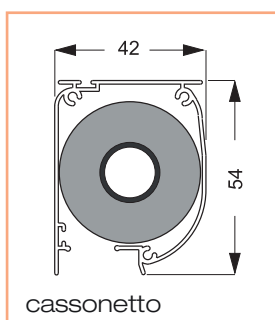

ZANZARIERE Spider

Spider 42 laterale
doppia apertura a muro

Dotazione standard - misure espresse in mm