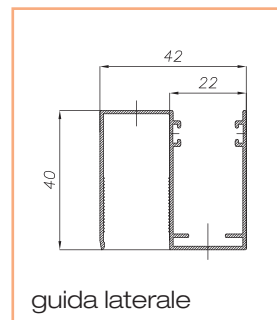

Spider 42 verticale da incasso

Dotazione standard - misure espresse in mm