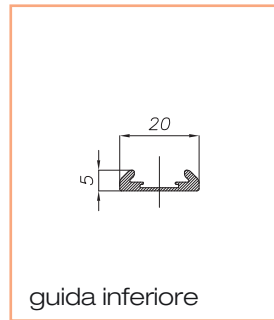

## Spider 42 verticale a muro

Dotazione standard - misure espresse in mm

Comandi disponibili:

codice	descrizione	
ZCSP	Molla	
	Catena	
	Doppia catena	

dimensioni	min	max
L larghezza mm	600	1500
H altezza mm	500	2600

profilo portacalamita

dimensioni	Spider 42		Spider 42 doppia	
	min	max	min	max
L larghezza mm	600	1400	600	2400
H altezza mm	600	2400	1200	2400

■ Minimo fatturabile: 2 m<sup>2</sup> Spider 42 - 4 m<sup>2</sup> Spider 42 doppia

## Spider 42 laterale "mod. ZERO" da incasso

Dotazione standard - misure espresse in mm

Cod. ZLSIZ

cassonetto

guida inferiore

profilo portalamita

guida superiore

## Optional - aggiungere al costo della zanzariera

dimensioni	min	max
L larghezza mm	600	1400
H altezza mm	600	2400

■ **Minimo fatturabile: 2,00 m<sup>2</sup>**

tipologia	colore
Verniciato	Bianco RAL 9010
	Avorio RAL 1013
	Verde RAL 6005
	Marrone RAL 8017
	Nero RAL 9005
	TDM (Bronzo scuro)
Ossidato	 H01 (Bronzo chiaro)
	Bronzo (ad esaurimento)
Raffaello	Argento
	Marezzato verde
	Marezzato grigio
Legno	Marezzato marrone
	Renolite chiaro 386-73/R
	Ciliegio 317-70/R
	Noce 102-70/R