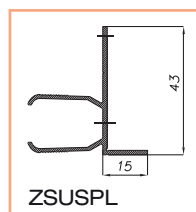

codice	descrizione
ZSUSPL	Profilo di arresto a "L"
ZSUSPT	Profilo di arresto Piatto