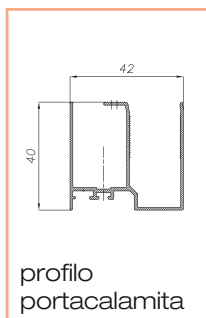

# ZANZARIERE Spider

Spider 42 laterale da incasso/spider 42 doppia laterale da incasso

Dotazione standard - misure espresse in mm

Cod. ZLSI

cassonetto

barra maniglia

guida inferiore

guida superiore

profilo portacalamita

dimensioni	Spider 42		Spider 42 doppia	
	min	max	min	max
L larghezza mm	600	1400	600	2400
H altezza mm	600	2400	1200	2400

■ Minimo fatturabile: 2 m<sup>2</sup> Spider 42 - 4 m<sup>2</sup> Spider 42 doppia