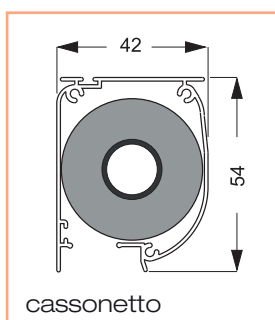

## Spider 42 verticale a muro

Dotazione standard - misure espresse in mm

Comandi disponibili:

codice	descrizione	
ZCSP	Molla	
	Catena	
	Doppia catena	

dimensioni	min	max
L larghezza mm	600	1500
H altezza mm	500	2600

Optional - aggiungere al costo della zanzariera

codice	descrizione
ZDECSP	Riduttore di velocità

- In fase di ordine indicare lato cassonetto vista interna.
- N.B.: L'altezza H deve sempre essere maggiore della larghezza L di 20 cm.
- N.B.: I colori si riferiscono alla nostra mazzetta.

# ZANZARIERE Spider

Spider 42 laterale doppia apertura  
"mod. ZERO" a muro

Dotazione standard - misure espresse in mm

Optional - aggiungere al costo della zanzariera

dimensioni	min	max
L larghezza mm	600	2400
H altezza mm	1200	2400