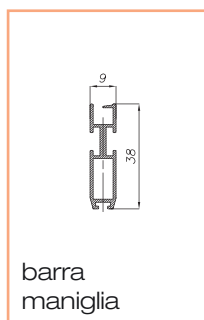

## Spider 42 verticale a muro

Dotazione standard - misure espresse in mm

Comandi disponibili:

codice	descrizione	
ZCSP	Molla	
	Catena	
	Doppia catena	

dimensioni	min	max
L larghezza mm	600	1500
H altezza mm	500	2600

# ZANZARIERE Spider

Spider 42 laterale da incasso/spider 42 doppia laterale da incasso

Dotazione standard - misure espresse in mm

Cod. ZLSI

cassonetto

barra maniglia

guida inferiore

guida superiore

profilo portacalamita

dimensioni	Spider 42		Spider 42 doppia	
	min	max	min	max
L larghezza mm	600	1400	600	2400
H altezza mm	600	2400	1200	2400

■ Minimo fatturabile: 2 m<sup>2</sup> Spider 42 - 4 m<sup>2</sup> Spider 42 doppia