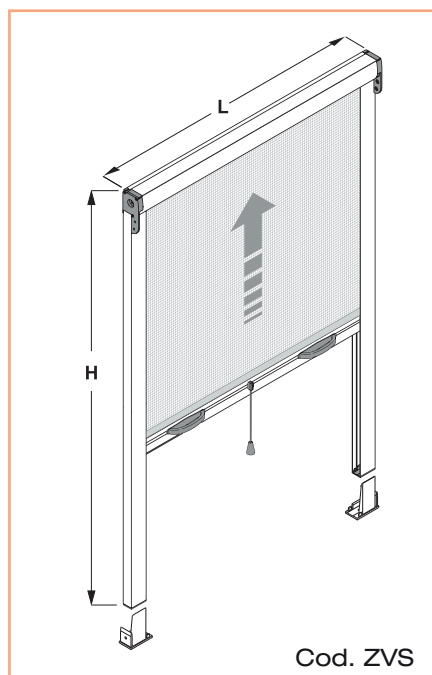

## Spider 42 verticale a muro

Dotazione standard - misure espresse in mm

Comandi disponibili:

codice	descrizione	
ZCSP	Molla	
	Catena	
	Doppia catena	

dimensioni	min	max
L larghezza mm	600	1500
H altezza mm	500	2600