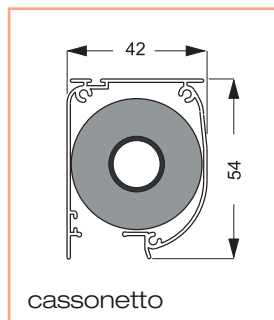

## Spider 42 verticale a muro

Dotazione standard - misure espresse in mm

Comandi disponibili:

codice	descrizione	
ZCSP	Molla	
	Catena	
	Doppia catena	

dimensioni	min	max
L larghezza mm	600	1500
H altezza mm	500	2600

## Spider 42 laterale a muro

Dotazione standard - misure espresse in mm

cassonetto

barra maniglia

guida superiore

spazz.  
antivento

guida  
inferiore

profilo  
porta  
calamita