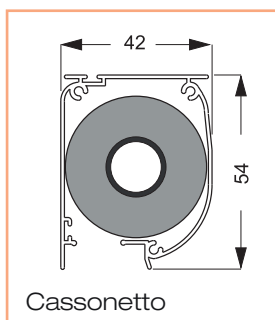

## Spider 42 verticale a muro

Dotazione standard - misure espresse in mm

Comandi disponibili:

codice	descrizione	
ZCSP	Molla	
	Catena	
	Doppia catena	

dimensioni	min	max
L larghezza mm	600	1500
H altezza mm	500	2600