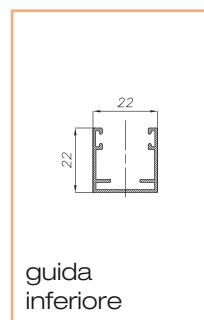

## Spider 42 verticale a muro

Dotazione standard - misure espresse in mm

Comandi disponibili:

codice	descrizione	
ZCSP	Molla	
	Catena	
	Doppia catena	

dimensioni	min	max
L larghezza mm	600	1500
H altezza mm	500	2600

# ZANZARIERE Spider

Spider 42 laterale da incasso/spider 42 doppia laterale da incasso

Dotazione standard - misure espresse in mm

Cod. ZLSI

cassonetto

barra maniglia

guida inferiore

guida superiore

profilo portacalamita

dimensioni	Spider 42		Spider 42 doppia	
	min	max	min	max
L larghezza mm	600	1400	600	2400
H altezza mm	600	2400	1200	2400

■ Minimo fatturabile: 2 m<sup>2</sup> Spider 42 - 4 m<sup>2</sup> Spider 42 doppia