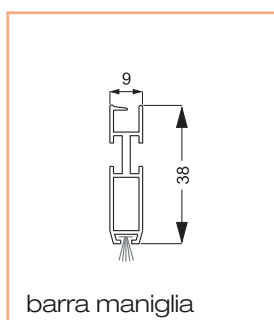

ZANZARIERE Spider

Spider 42 laterale
doppia apertura a muro

Dotazione standard - misure espresse in mm