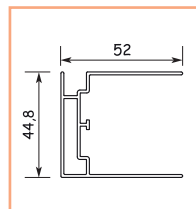

codice	descrizione
ZPSI	Profilo predisposizione spider incasso: (cuffia)

■ In fase di ordine indicare parte semifissa vista interna.

■ N.B.: I colori si riferiscono alla nostra mazzetta.