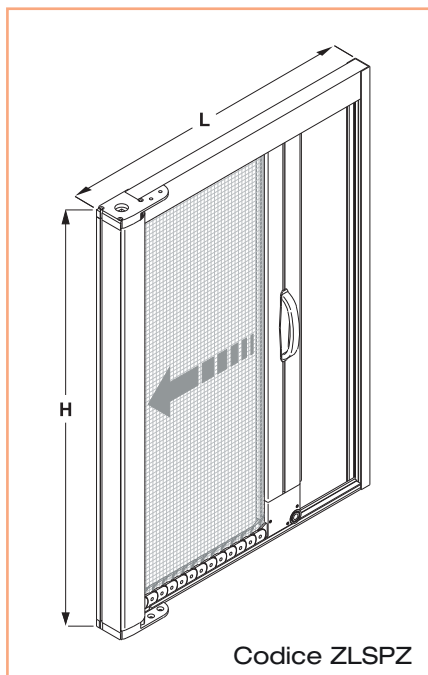

Spider 42 laterale "mod. ZERO" a muro

Dotazione standard - misure espresse in mm

dimensioni	min	max
L larghezza mm	600	1400
H altezza mm	600	2400

■ **Minimo fatturabile: 2,00 m²**

tipologia	colore
Verniciato	Bianco RAL 9010
	Avorio RAL 1013
	Verde RAL 6005
	Marrone RAL 8017
	Nero RAL 9005
	TDM (Bronzo scuro)
Ossidato	H01 (Bronzo chiaro)
	Bronzo (ad esaurimento)
Raffaello	Argento
	Marezzato verde
	Marezzato grigio
Legno	Marezzato marrone
	Renolite chiaro 386-73/R
	Ciliegio 317-70/R
	Noce 102-70/R

Optional - aggiungere al costo della zanzariera

codice	descrizione
ZDECSP	Riduttore di velocità

- In fase di ordine indicare lato cassonetto vista interna.
- N.B.: L'altezza H deve sempre essere maggiore della larghezza L di 20 cm.
- N.B.: I colori si riferiscono alla nostra mazzetta.