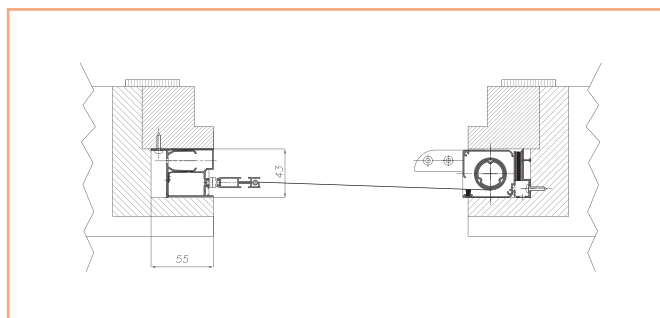

## Spider 42 verticale a muro

Dotazione standard - misure espresse in mm

Comandi disponibili:

codice	descrizione	
ZCSP	Molla	
	Catena	
	Doppia catena	

dimensioni	min	max
L larghezza mm	600	1500
H altezza mm	500	2600

# ZANZARIERE Spider

Spider 42 laterale da incasso/spider 42 doppia laterale da incasso

Dotazione standard - misure espresse in mm

Cod. ZLSI

cassonetto

barra maniglia

guida inferiore

guida superiore

profilo portacalamita

dimensioni	Spider 42		Spider 42 doppia	
	min	max	min	max
L larghezza mm	600	1400	600	2400
H altezza mm	600	2400	1200	2400

■ Minimo fatturabile: 2 m<sup>2</sup> Spider 42 - 4 m<sup>2</sup> Spider 42 doppia