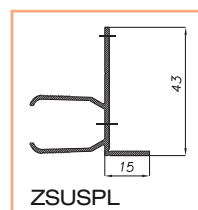

ZANZARIERE Spider

Spider 42 laterale da incasso/spider 42 doppia laterale da incasso

Dotazione standard - misure espresse in mm

Cod. ZLSI

dimensioni	Spider 42		Spider 42 doppia	
	min	max	min	max
L larghezza mm	600	1400	600	2400
H altezza mm	600	2400	1200	2400

■ Minimo fatturabile: 2 m² Spider 42 - 4 m² Spider 42 doppia

tipologia	colore
Verniciato	Bianco RAL 9010
	Avorio RAL 1013
	Verde RAL 6005
	Marrone RAL 8017
	Nero RAL 9005
	TDM (Bronzo scuro)
Ossidato	H01 (Bronzo chiaro)
	Bronzo (ad esaurimento)
Raffaello	Argento
	Marezzato verde
	Marezzato grigio
Legno	Marezzato marrone
	Renolite chiaro 386-73/R
	Ciliegio 317-70/R
	Noce 102-70/R

- In fase di ordine indicare parte semifissa vista interna.
- N.B.: I colori si riferiscono alla nostra mazzetta.

Optional - aggiungere al costo della zanzariera

codice	descrizione
ZDECSP	Riduttore di velocità

ZSUSPT

codice	descrizione
ZSUSPL	Profilo di arresto a "L"
ZSUSPT	Profilo di arresto Piatto

codice	descrizione
ZPSI	Profilo predisposizione spider incasso: (cuffia)

codice	descrizione
ZM12X22	Profilo di rinforzo ambo i lati