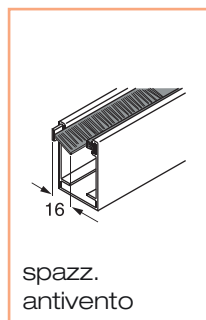

## Spider 42 laterale a muro

Dotazione standard - misure espresse in mm

cassonetto

barra maniglia

guida superiore

spazz.  
antivento

guida  
inferiore

profilo  
porta  
calamita

supporto  
a scatto  
per cassonetto

Optional - aggiungere al costo della zanzariera

dimensioni	min	max
L larghezza mm	600	1400
H altezza mm	600	2500

■ **Minimo fatturabile: 2 m<sup>2</sup>**

tipologia	colore
Verniciato	Bianco RAL 9010
	Avorio RAL 1013
	Verde RAL 6005
	Marrone RAL 8017
	Nero RAL 9005
	TDM (Bronzo scuro)
Ossidato	<b>new</b> H01 (Bronzo chiaro)
	Bronzo (ad esaurimento)
Raffaello	Argento
	Marezzato verde
	Marezzato grigio
Legno	Marezzato marrone
	Renolite chiaro 386-73/R
	Ciliegio 317-70/R
	Noce 102-70/R

codice	descrizione
<b>ZDECSP</b>	Riduttore di velocità

codice	descrizione
<b>ZMPSP</b>	Maniglia pieghevole

codice	descrizione
<b>ZM12X22</b>	Profilo di rinforzo ambo i lati

■ In fase di ordine indicare lato cassonetto vista interna.