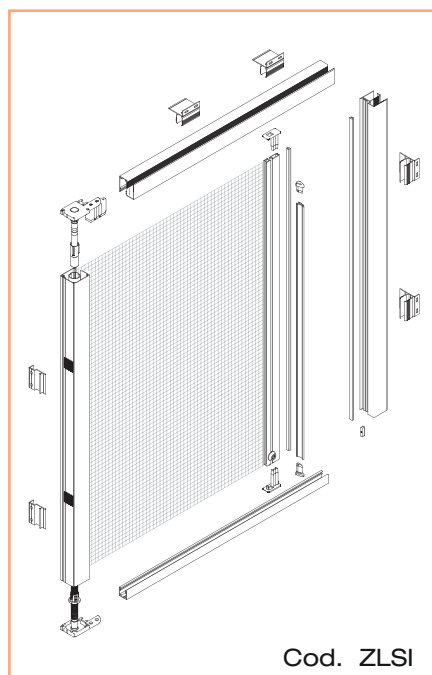

profilo portacalamita

ZANZARIERE Spider

Spider 42 laterale da incasso/spider 42 doppia laterale da incasso

Dotazione standard - misure espresse in mm

Cod. ZLSI