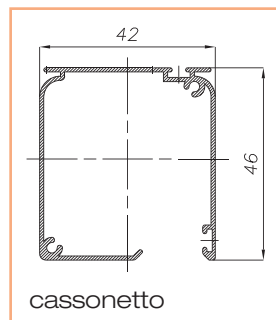

Spider 42 verticale da incasso

Dotazione standard - misure espresse in mm